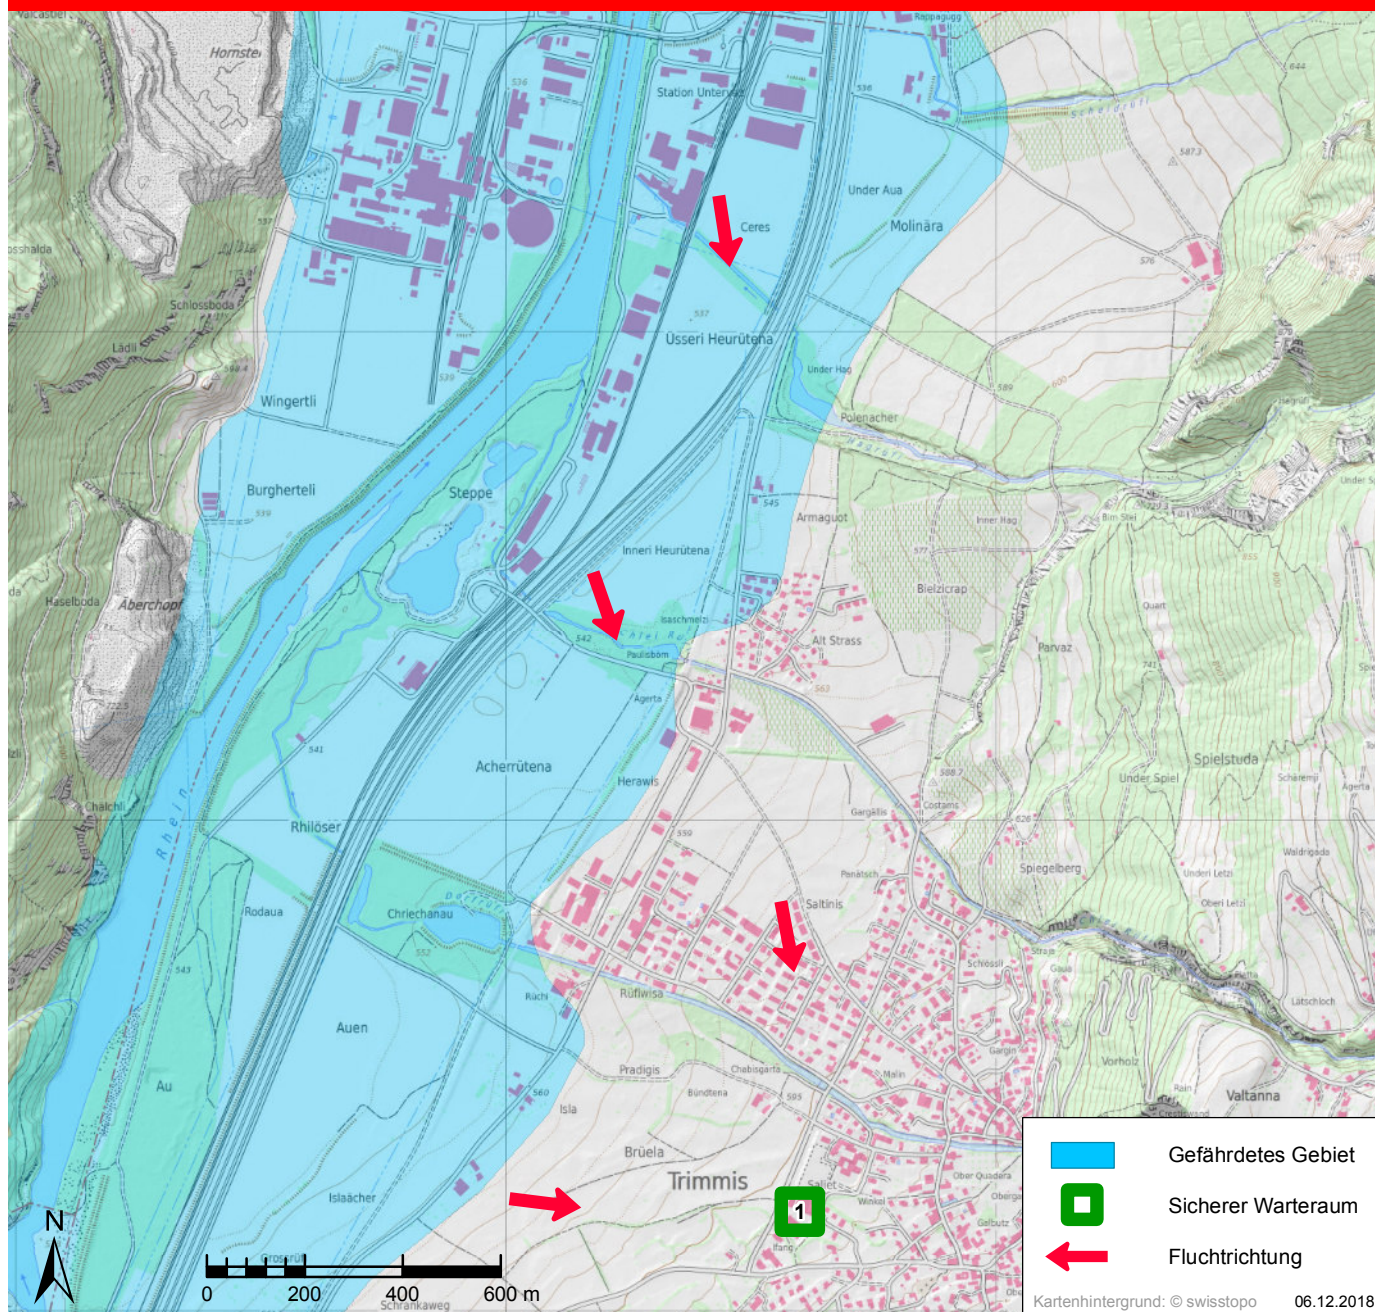

ALLGEMEINER ALARM

Regelmässig auf- und absteigender Ton,
 Dauer: 1 Minute, innert 5 Minuten 1x wiederholt

> **Radio hören!**

WASSERALARM

12 tiefe Töne je 20 Sekunden im Abstand von
 10 Sekunden

> **Gefährdetes Gebiet sofort verlassen!**

> Bewahren Sie Ruhe!

> Verlassen Sie sofort Ihre Wohnung und suchen Sie die
 nächstgelegene Anhöhe bzw. den nächstgelegenen
sicheren Warteraum auf!

> Durchqueren Sie keine Überflutungszonen, weder zu
 Fuss noch im Fahrzeug!

SICHERE WARTERÄUME

1 Mehrzweckhalle
 Montalinstrasse

Trimmis (Gemeinde Trimmis)

- Gefährdetes Gebiet
- Sicherer Warteraum
- Fluchtrichtung